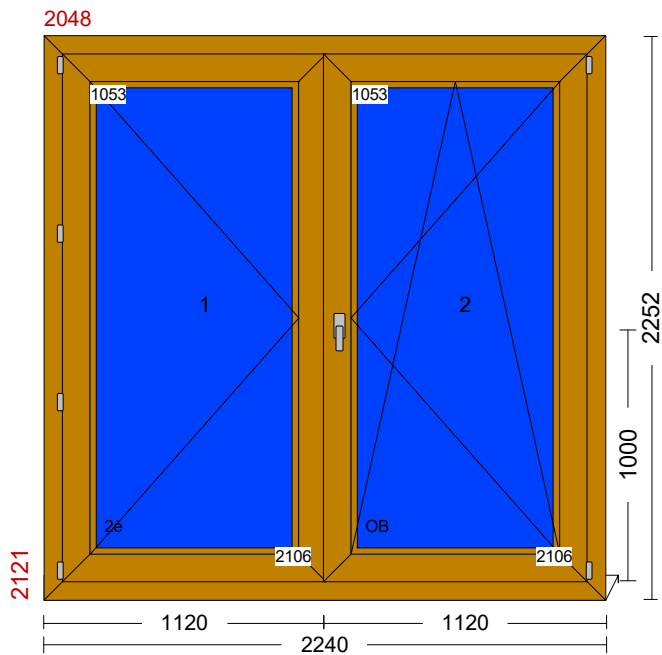

Dessins pour commande : 36941
FGServices Sàrl
1267 Coinsins
Proportion 1 : 30

Pos. : (1) - 1 Quantité (Vue intérieure)

Système : 138/ Softline MD 82 Fenêtre 106mm
Type : [8] OFg, 1er OBd
Ferrures : [2] Porte-balcon
Couleur : Winchester
Vitrage : Vi - K 0.6 44 mm 33-1/14/4/14/33-1
Appui alu : brut + rainure

Pos. : (2) - 1 Quantité (Vue intérieure)

Système : 138/ Softline MD 82 Fenêtre 106mm
Type : [8] OFg, 1er OBd
Ferrures : [2] Porte-balcon
Couleur : Winchester
Vitrage : Vi - K 0.6 44 mm 33-1/14/4/14/33-1
Appui alu : brut + rainure