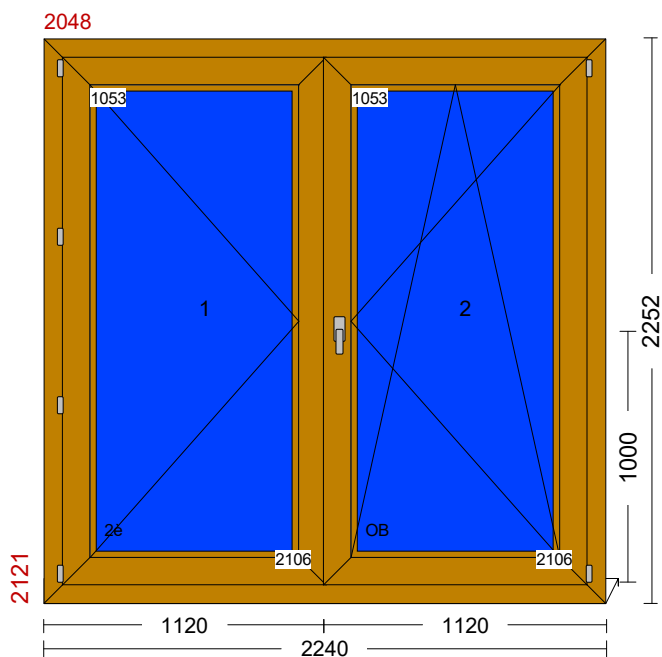

Dessins pour commande : 36941
FGServices Sàrl
1267 Coinsins
Proportion 1 : 30

Pos. : (1) - 1 Quantité (Vue intérieure)

Système : 138/ Softline MD 82 Fenêtre 106mm
Type : [8] OFg, 1er OBd
Ferrures : [2] Porte-balcon
Couleur : Winchester
Vitrage : Vi - K 0.6 44 mm 33-1/14/4/14/33-1
Appui alu : brut + rainure

Pos. : (2) - 1 Quantité (Vue intérieure)

Système : 138/ Softline MD 82 Fenêtre 106mm
Type : [8] OFg, 1er OBd
Ferrures : [2] Porte-balcon
Couleur : Winchester
Vitrage : Vi - K 0.6 44 mm 33-1/14/4/14/33-1
Appui alu : brut + rainure