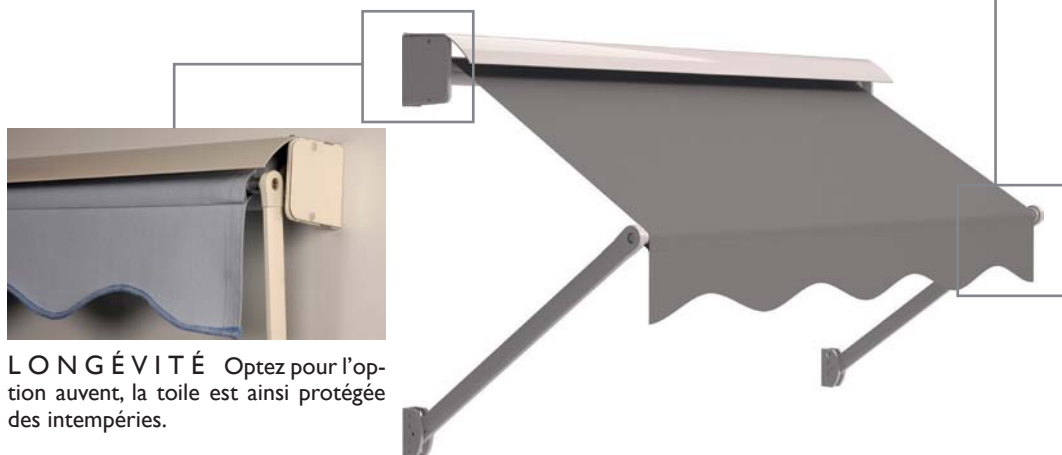

# KIA® & TAHA®

Aussi appelés stores à l'italienne, les stores à projection offrent une protection solaire esthétique sur les façades et sont un parfait complément au store de terrasse.

Harmonisez le look de vos stores de fenêtre avec celui de votre store de terrasse pour donner à votre habitat une cohérence esthétique parfaite.

**ESTHÉTIQUE** Les stores Kia® et Taha® présentent des bras de projection et barres de charge discrets.

**LONGÉVITÉ** Optez pour l'option auvent, la toile est ainsi protégée des intempéries.

Découvrez nos autres produits sur [www.rochehabitat.com](http://www.rochehabitat.com)