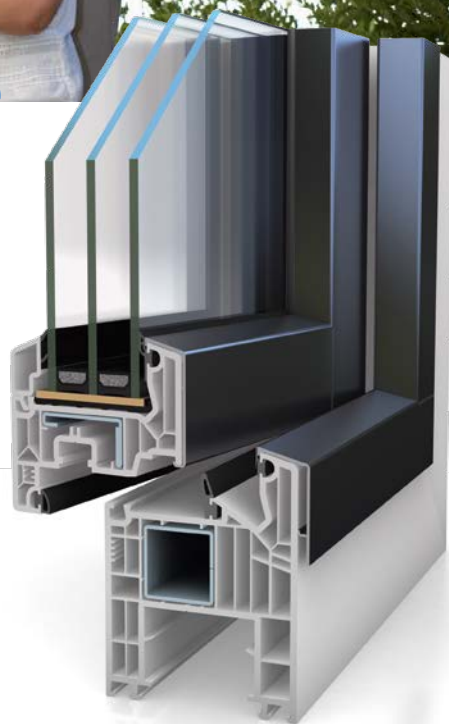

« C'EST
INCROYABLE,
TOUTES CES
COULEURS ! »

Doublages en aluminium

- Combinaison de haute qualité de profilés en PVC et d'optique aluminium
- Idéal pour les créations personnelles et exigeantes
- Choix pour ainsi dire illimité de couleurs (dans toutes les teintes RAL)
- Lignes semi décalées dans le design classique VEKA SOFTLINE
- Résistance éprouvée et durabilité
- Faibles coûts d'entretien et de maintenance
- Convient à tous les systèmes de profilés VEKA SOFTLINE 82 et le système de porte levante coulissante VEKASLIDE 82

Le profilé de qualité

FABRICATION  SUISSE

Solidité du matériau et des teintes

La combinaison de profilés PVC modernes avec un doublage en aluminium allie les avantages de deux matières premières très différentes: l'isolation thermique et phonique optimale du PVC s'unit à l'aspect de haute qualité de l'aluminium et au choix pour ainsi dire illimité des teintes.

Les doublages dans le design classique SOFTLINE sont à surfaces semi décalées sur le vantail et se distinguent par des lignes harmonieuses sans arêtes ni angles vifs. Ils sont assemblés au PVC du profilé de façon aussi parfaite du point de vue technique qu'agréable du point de vue aspect.