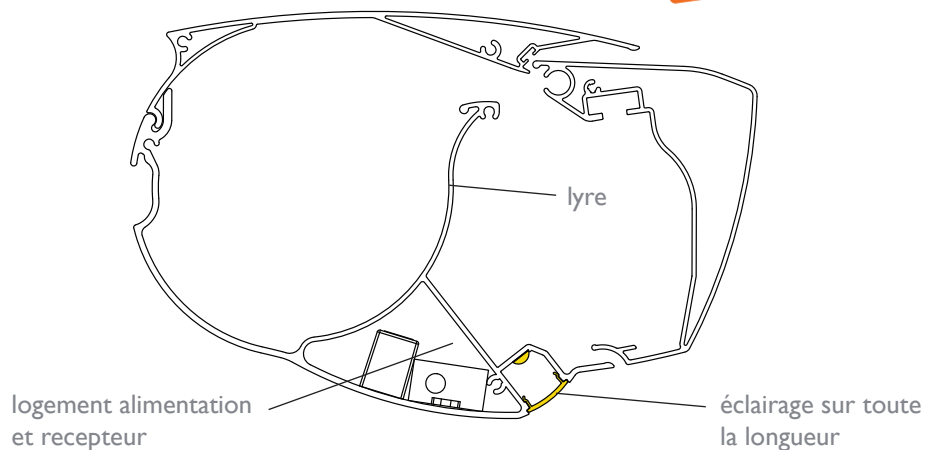

KOLIBRI®

ÉVOLUTION

4 - Nouveau coffre avec lyre intégrée et nouvel éclairage (en option)

DES
IGN

NOUVEAUTÉ

Eclairage RGB+W en IO (en option)