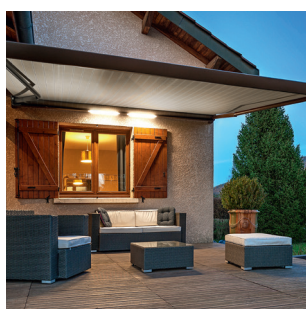

KOLIBRI®

ÉVOLUTION

4 - Nouveau coffre avec lyre intégrée et nouvel éclairage (en option)

DES
IGN

NOUVEAUTÉ

Eclairage RGB+W en IO (en option)